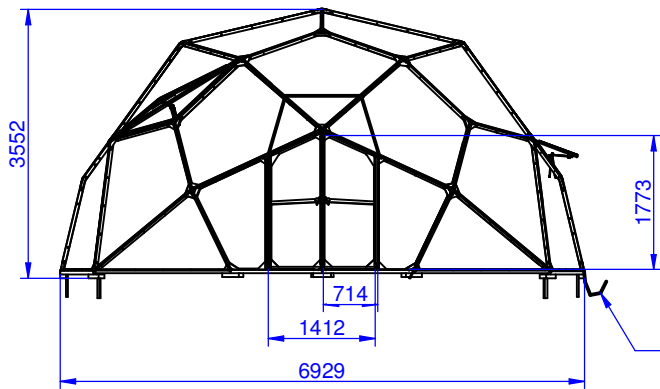

dubbele deur

2x raam automatisch bediend

1x raam handmatig bediend

latten verduurzaamd hout

panelen bespannen in  
Standaard gewapend SUV folie

ook mogelijk in  
helder tunnelkasfolie  
ipv gewapend folie

Heliotroop 7m

rondom met  
gronddoek ingegraven

1:100

kunststof  
funderingbalken

kunststof palen

grondoppervlak  
36m<sup>2</sup>

PROJECTIE 	MAATEENHEID: mm	<b>Greenspan</b> tel. 0299-415838 email info@greenspan.nl
	mrt-2020	