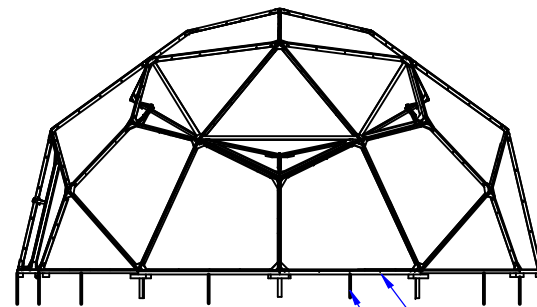

dubbele deur

2x raam automatisch bediend

1x raam handmatig bediend

latten verduurzaamd hout

panelen bespannen in  
Standaard gewapend SUV folie

ook mogelijk in  
helder tunnelkasfolie  
ipv gewapend folie

Heliotroop 7m

rondom met  
gronddoek ingegraven

1:100

kunststof  
funderingbalken

kunststof palen

grondoppervlak  
36m<sup>2</sup>

PROJECTIE 	MAATEENHEID: mm	<b>Greenspan</b> tel. 0299-415838 email info@greenspan.nl
	mrt-2020	