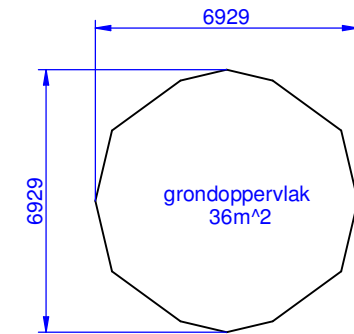

rondom met  
gronddoek ingegraven

1:100

kunststof  
funderingbalken

kunststof palen

grondoppervlak  
36m<sup>2</sup>

PROJECTIE 	MAATEENHEID: mm	<b>Greenspan</b> tel. 0299-415838 email info@greenspan.nl
	mrt-2020	